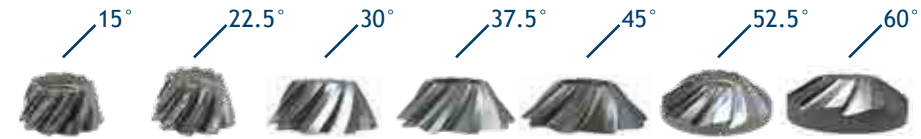

# Bevel Mate®

Bevel heads / Freeskoppen / Fräsköpfen / Cabezales de corte

Available in / Verkrijgbaar in / Erhältlich in / Disponible en

Steel  
Staal  
Stahl  
Acero

Premium  
Premium  
Premium  
Premium